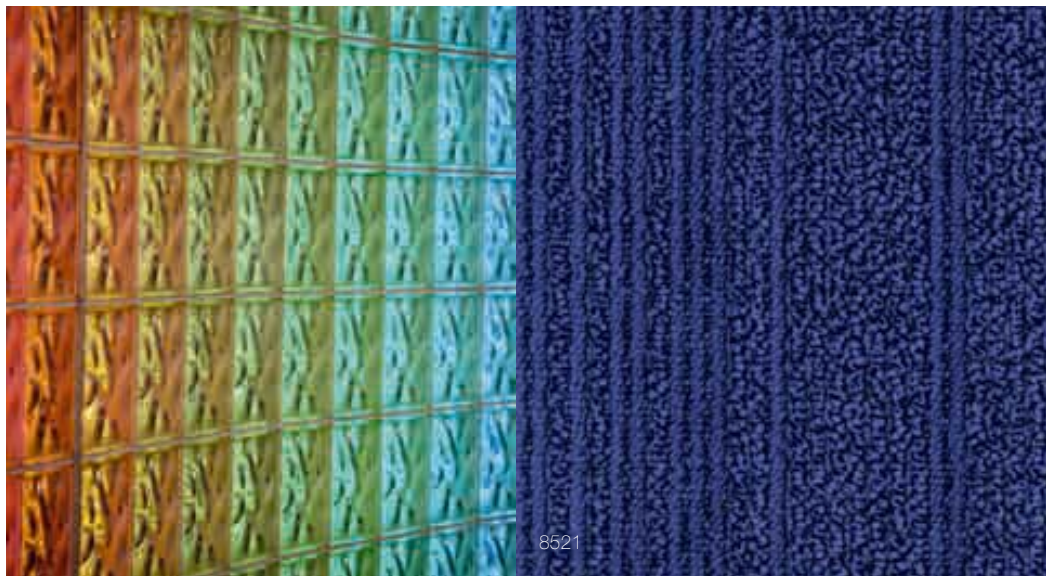

## Flux

De combinatie van mat en glanzend garen bij de productie van dit tapijt versterkt de textuur, zorgt voor een onberispelijke verschijning en past bij andere stoffen van het interieurontwerp. Het levendige, expressieve lijnenpatroon van Flux creëert een innerlijke diepte die nog intenser wordt door het effect van verlichting. De kleuren zijn koel en verzorgd, trendy en toch elegant. **Cradle to Cradle - gecertificeerd.**