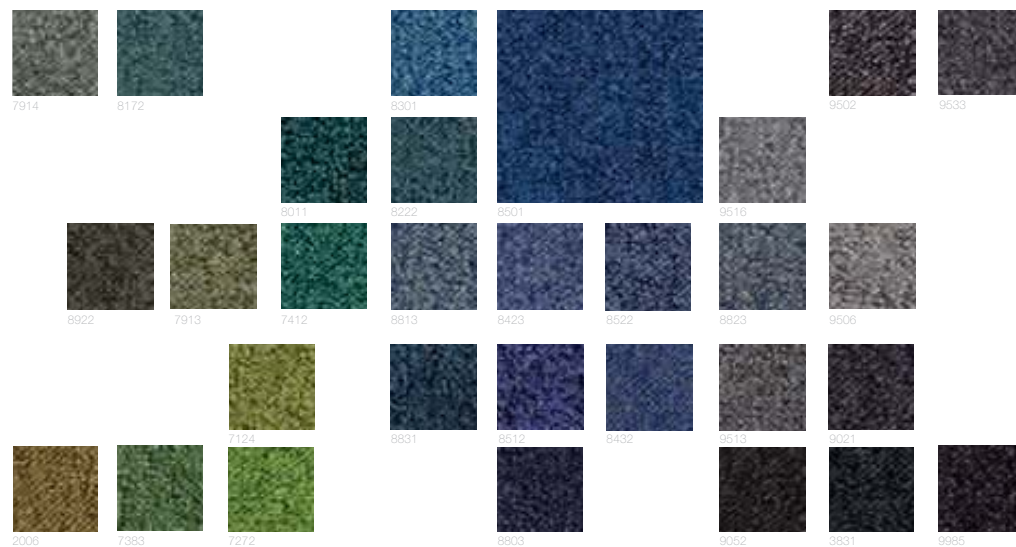

Tapjttegel 50x50 cm
Lussenpool
60 kleuren
In één richting/ Dambord