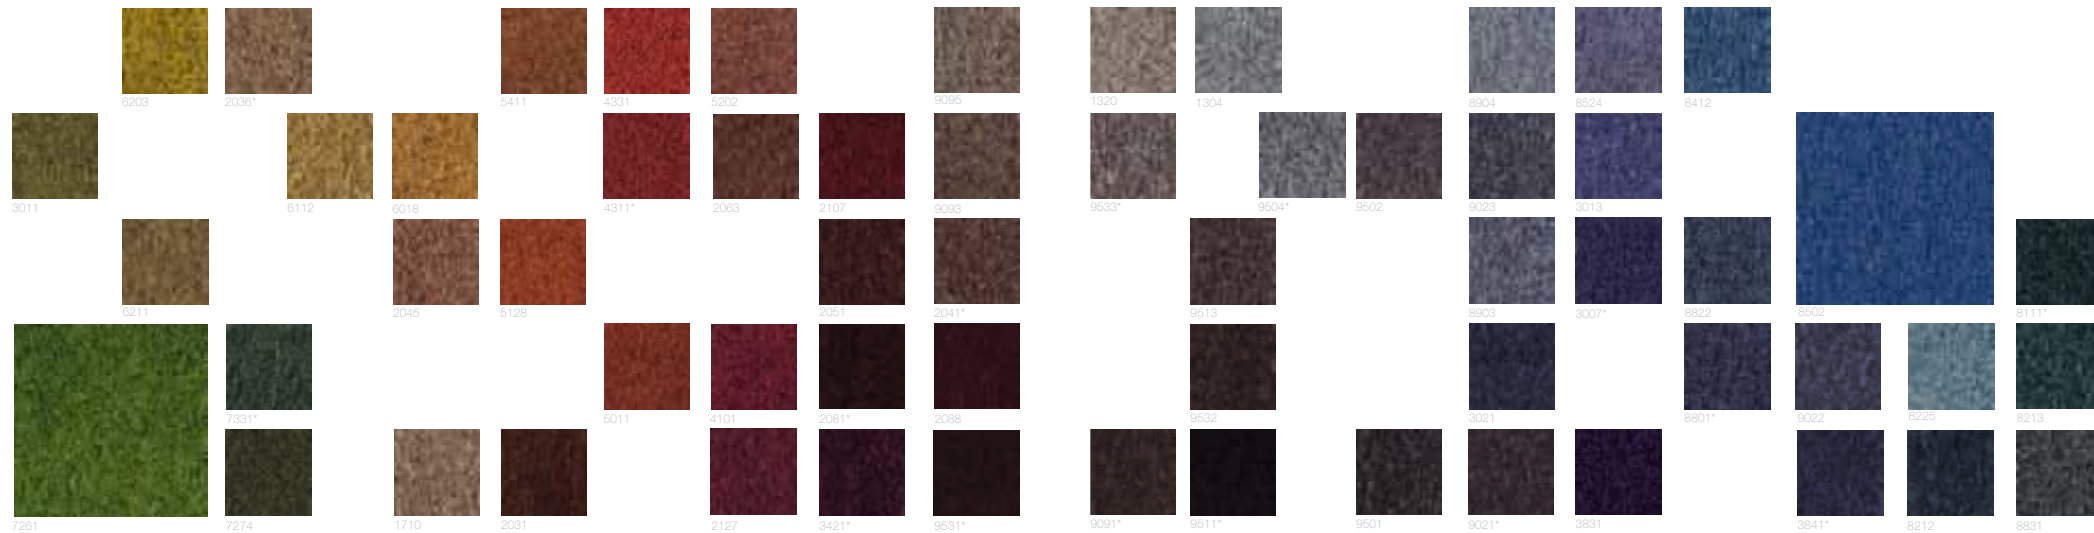

Tempra

Tapijtegel 50x50 cm/ Kamerbreed*
Lussenpool
60 kleuren
In één richting/ Dambord