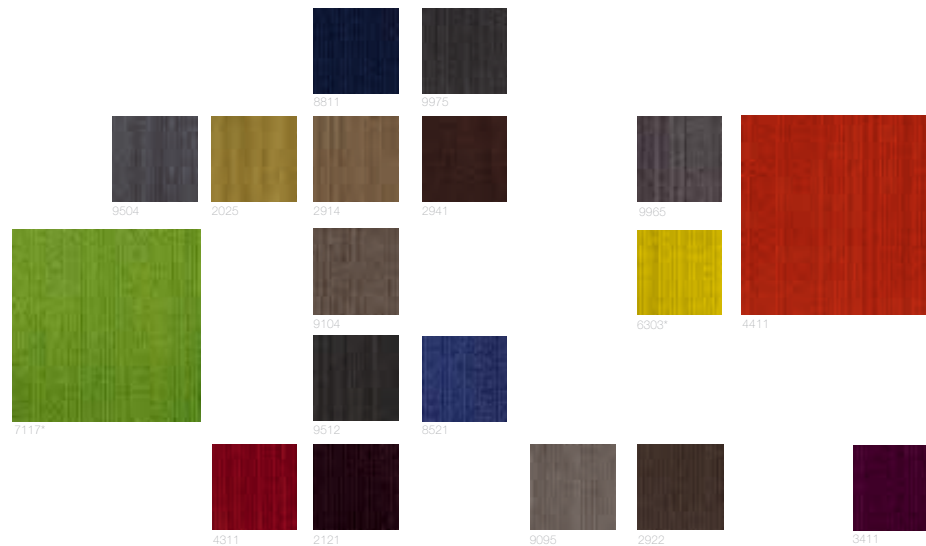

## Neo

De lineaire accenten van Neo ademen kleur in een interieur, en doen denken aan de galerijen en verticale lijnen van een architectonische creatie zonder de ruimte te overweldigen. Lichtstralen zijn een inspiratiebron voor het kleurenpalet. Het gamma aan mogelijkheden van Neo Core garandeert de creatie van een expressieve vloer.

## Flux

De combinatie van mat en glanzend garen bij de productie van dit tapijt versterkt de textuur, zorgt voor een onberispelijke verschijning en past bij andere stoffen van het interieurontwerp. Het levendige, expressieve lijnenpatroon van Flux creëert een innerlijke diepte die nog intenser wordt door het effect van verlichting. De kleuren zijn koel en verzorgd, trendy en toch elegant. **Cradle to Cradle - gecertificeerd.**