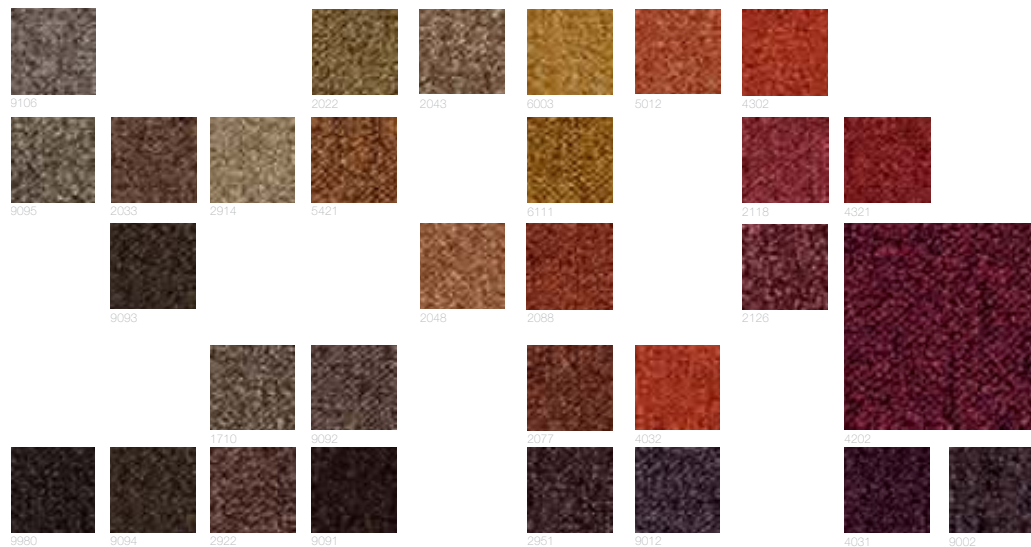

Pallas

Tapjttegel 50x50 cm
Lussenpool
60 kleuren
In één richting/ Dambord