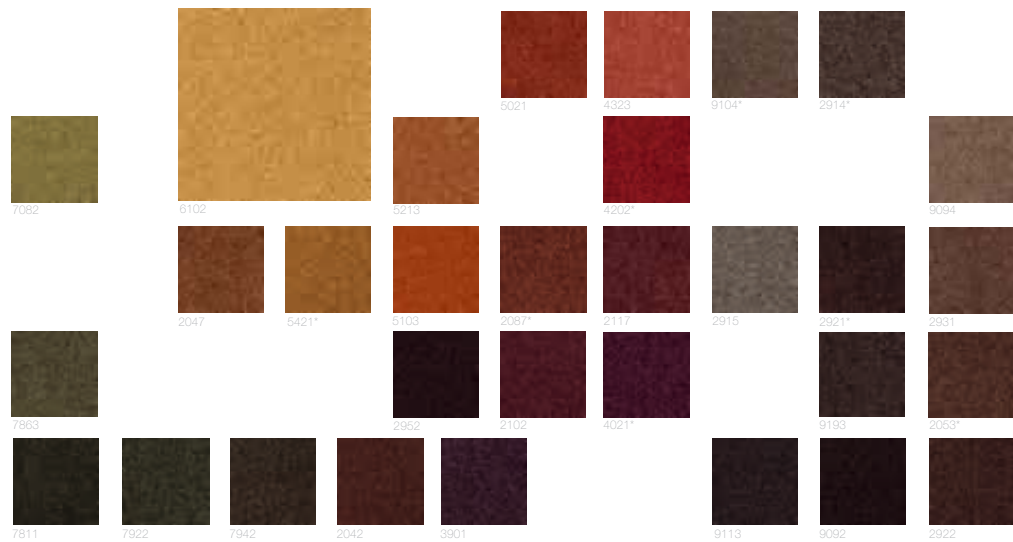

## Tempra

Tempra wordt gekenmerkt door hedendaagse en toch tijdloze gebruiksvriendelijkheid, en vormt een verwijzing naar de levendige en snelle moderne samenleving. Met een dichte, lage lussenpool en een selectie van krachtige kleuren, die bij velen in de smaak valt, creëert deze uitermate slijtvaste vloerbedekking precies de juiste energieke stijl om een hardwerkend creatief team te inspireren. Het uitgebreide gamma van 60 kleuren omvat 16 kleuren in kamerbreed. **Cradle to Cradle - gecertificeerd.**

## Torso

De Torso-serie overtreft zichzelf door de versmelting van eenvoud en functionaliteit nog verder uit te breiden. Intense blauw- en grijs tinten gaan de uitdaging aan met aardse oogstinten. Dit zijn de kleurentrends van vandaag en morgen. Ze combineren elegantie met kwaliteit en betrouwbaarheid. Het schitterende gamma van Torso in 60 krachtige kleuren omvat 20 kleuren in kamerbreed. **Cradle to Cradle - gecertificeerd.**