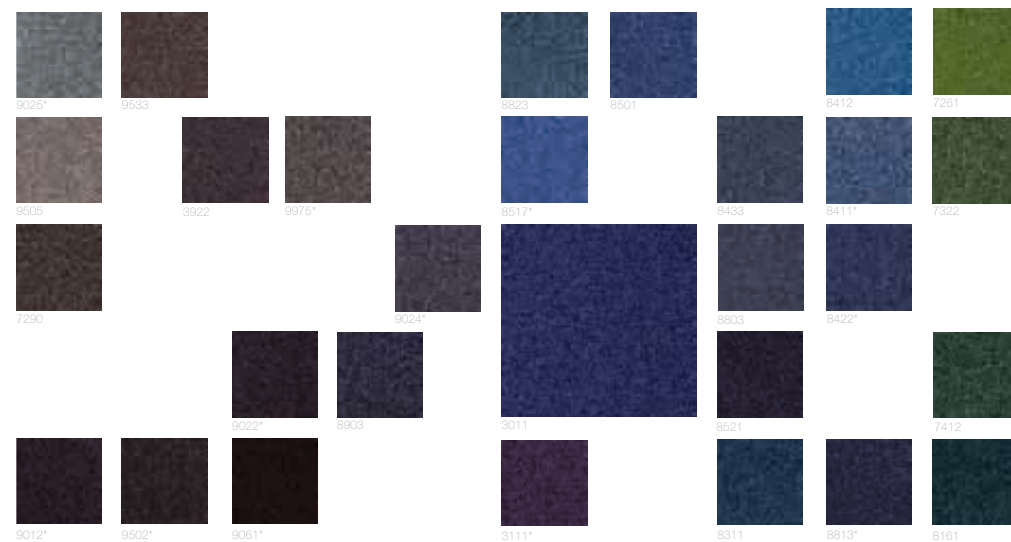

## Tempra

Tempra wordt gekenmerkt door hedendaagse en toch tijdloze gebruiksvriendelijkheid, en vormt een verwijzing naar de levendige en snelle moderne samenleving. Met een dichte, lage lussenpool en een selectie van krachtige kleuren, die bij velen in de smaak valt, creëert deze uitermate slijtvaste vloerbedekking precies de juiste energieke stijl om een hardwerkend creatief team te inspireren. Het uitgebreide gamma van 60 kleuren omvat 16 kleuren in kamerbreed. **Cradle to Cradle - gecertificeerd.**

## Torso

De Torso-serie overtreft zichzelf door de versmelting van eenvoud en functionaliteit nog verder uit te breiden. Intense blauw- en grijs tinten gaan de uitdaging aan met aardse oogstinten. Dit zijn de kleurentrends van vandaag en morgen. Ze combineren elegantie met kwaliteit en betrouwbaarheid. Het schitterende gamma van Torso in 60 krachtige kleuren omvat 20 kleuren in kamerbreed. **Cradle to Cradle - gecertificeerd.**