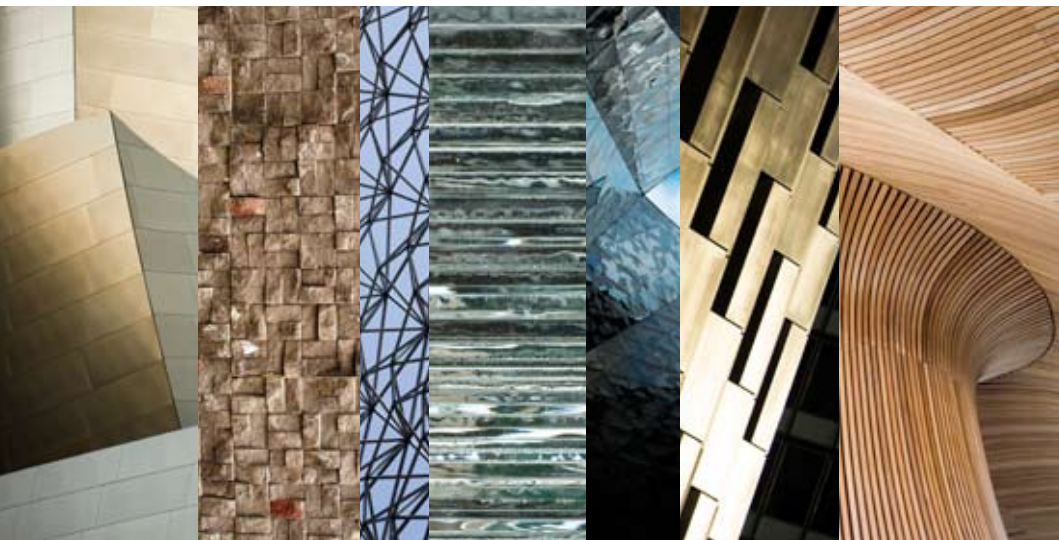

CARPETECTURE®
Core Structures