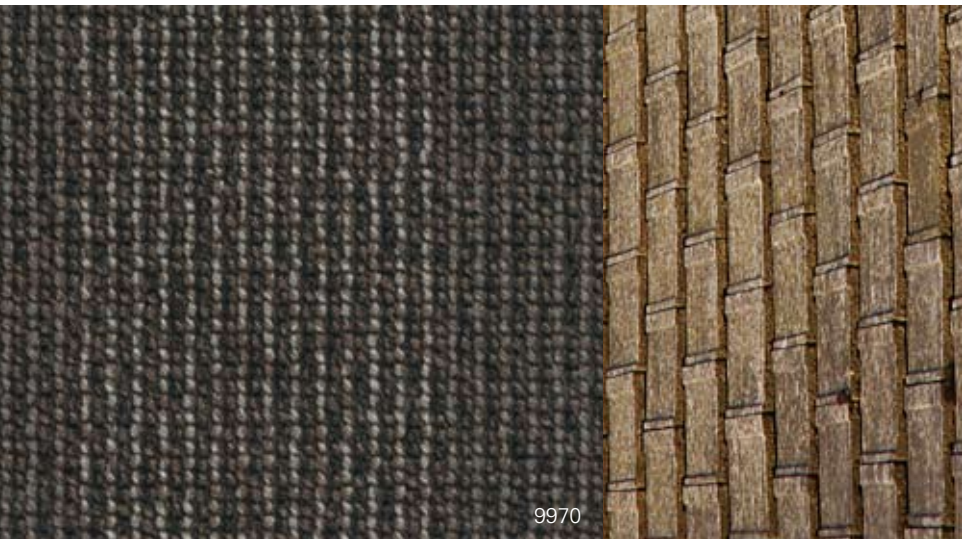

## Verso

Verso offre un motif délicat, répétitif, dans lequel les contours des facettes produisent un effet élégant, dans des tons neutres évoquant une surface dure en raison de la structure plane. Les contrastes subtils de gris, de brun et de beige de Verso lui apportent sa profondeur et son caractère tonique, sans compromettre la perspective ni l'élégance.

## Verso Bars

Dans le cas de Verso Bars, l'effet de tissage spectaculaire, dans des tons neutres de brun et de gris, est allié à une qualité durable, avec une petite note urbaine qui imite l'aspect d'une surface dure. Le motif discret de Verso peut aussi se marier avec Verso Bars, pour marquer un changement dans la cadence du design où l'enveloppe interne d'un bâtiment exige et permet une plus grande souplesse.