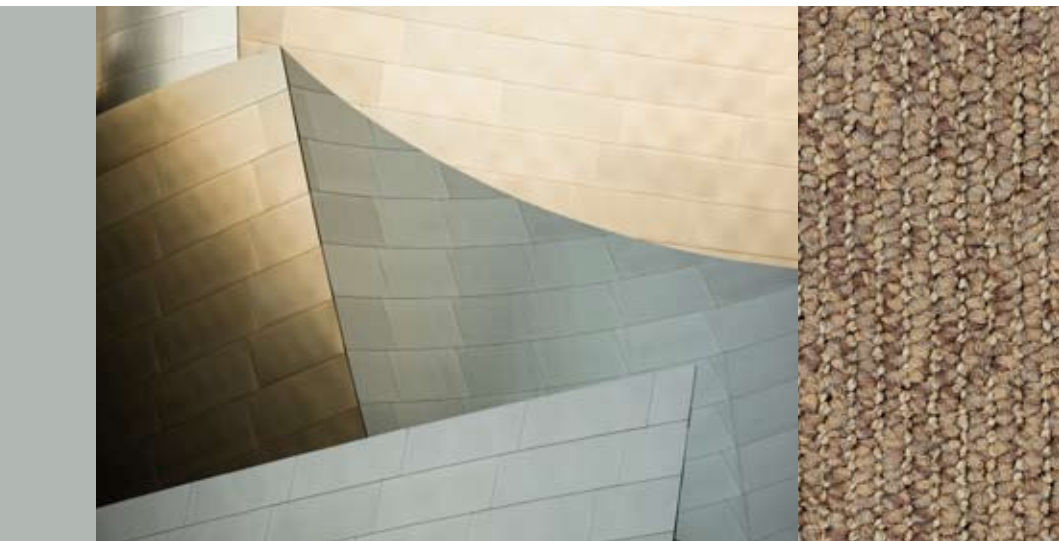

Pure

Pure est une dalle de moquette destinée aux bureaux modernes. Son effet de nervures et de mosaïque, à la fois précis et discrètement texturé, renforce l'impression de profondeur et de dimension, pour un look naturel plus chaleureux. Grâce à sa palette neutre de gris, de jaune et de brun, cette dalle de moquette s'harmonise à merveille avec les autres éléments de la décoration intérieure, dans tous les types d'environnement.